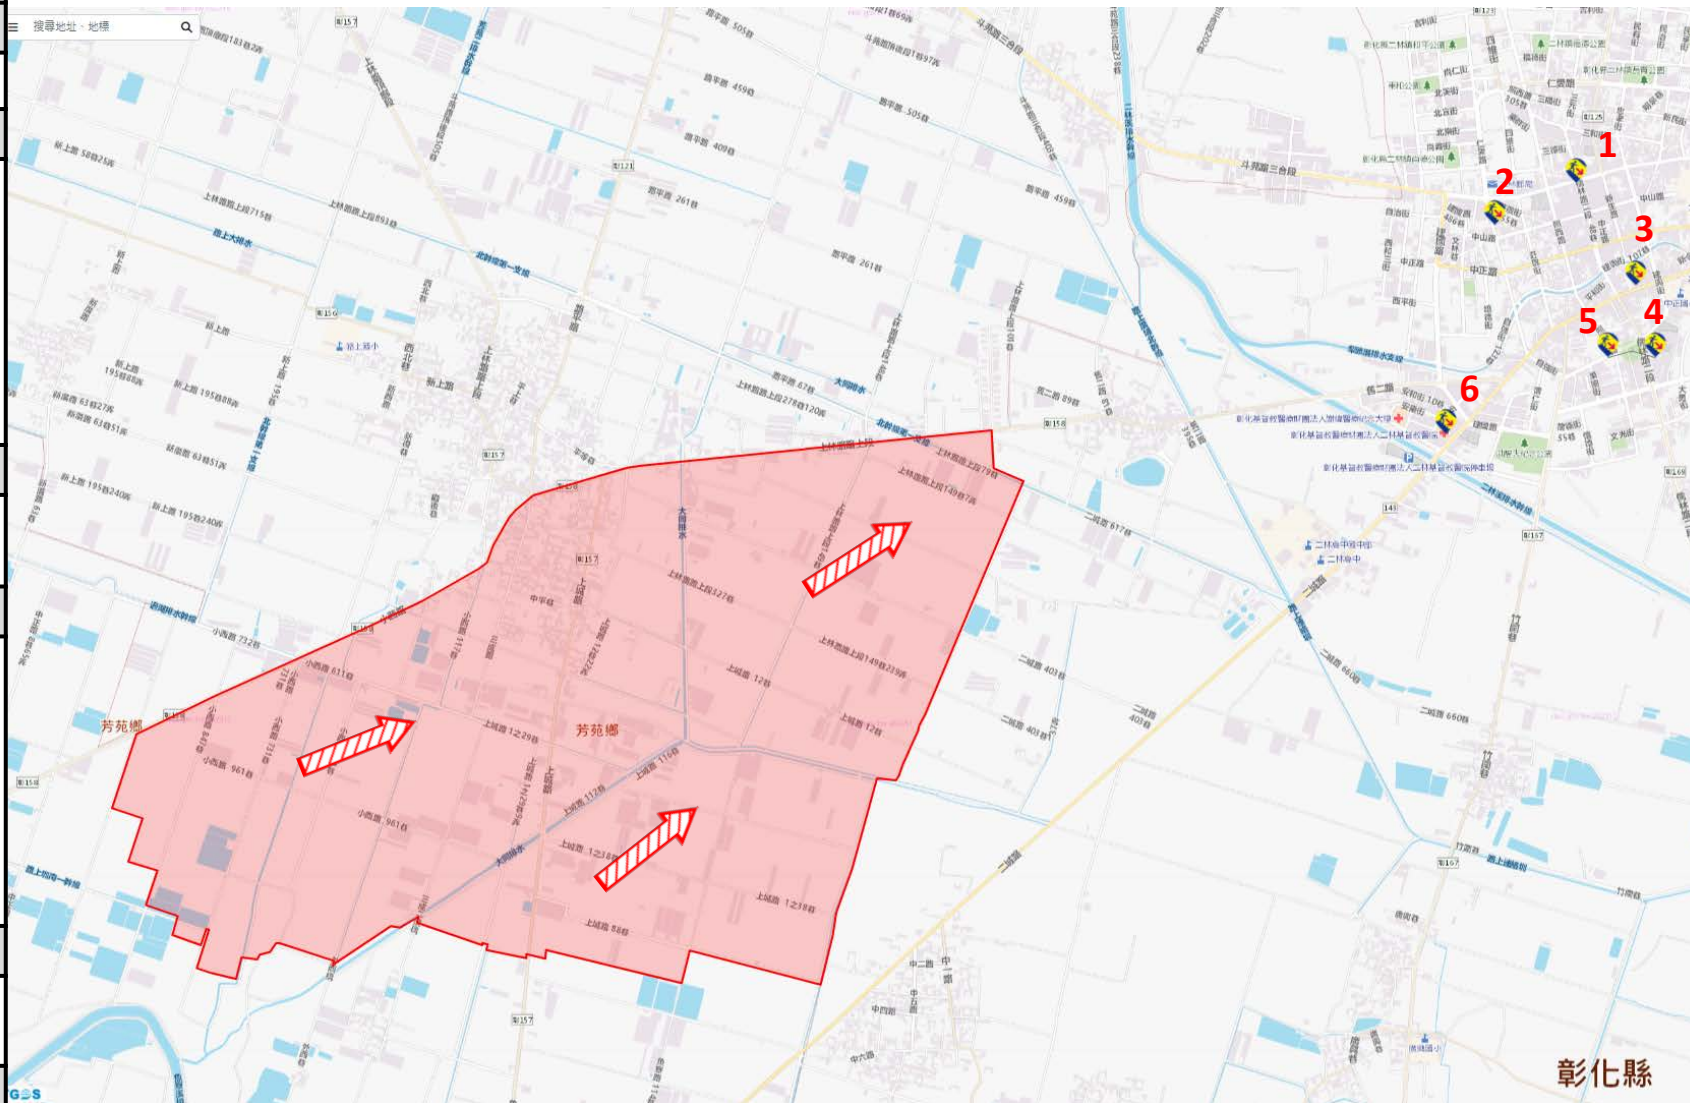

立即進入附近防空避難場所避難

避難收容處所

1. 二林鎮西平里儒林路2段469號
2. 二林鎮西平里自強街296號
3. 二林鎮南光里大成路1段266號
4. 二林鎮南光里裕民街10號
5. 二林鎮南光里儒林路2段260號
6. 二林鎮南光里大成路1段558號

芳苑鄉公所112年11月製作

圖例	道路		標示			行政區域	
		國道					
		快速道路					
		省道			圖資來源： 內政部國土測繪中心		
	縣(市)道					避難收容處所	