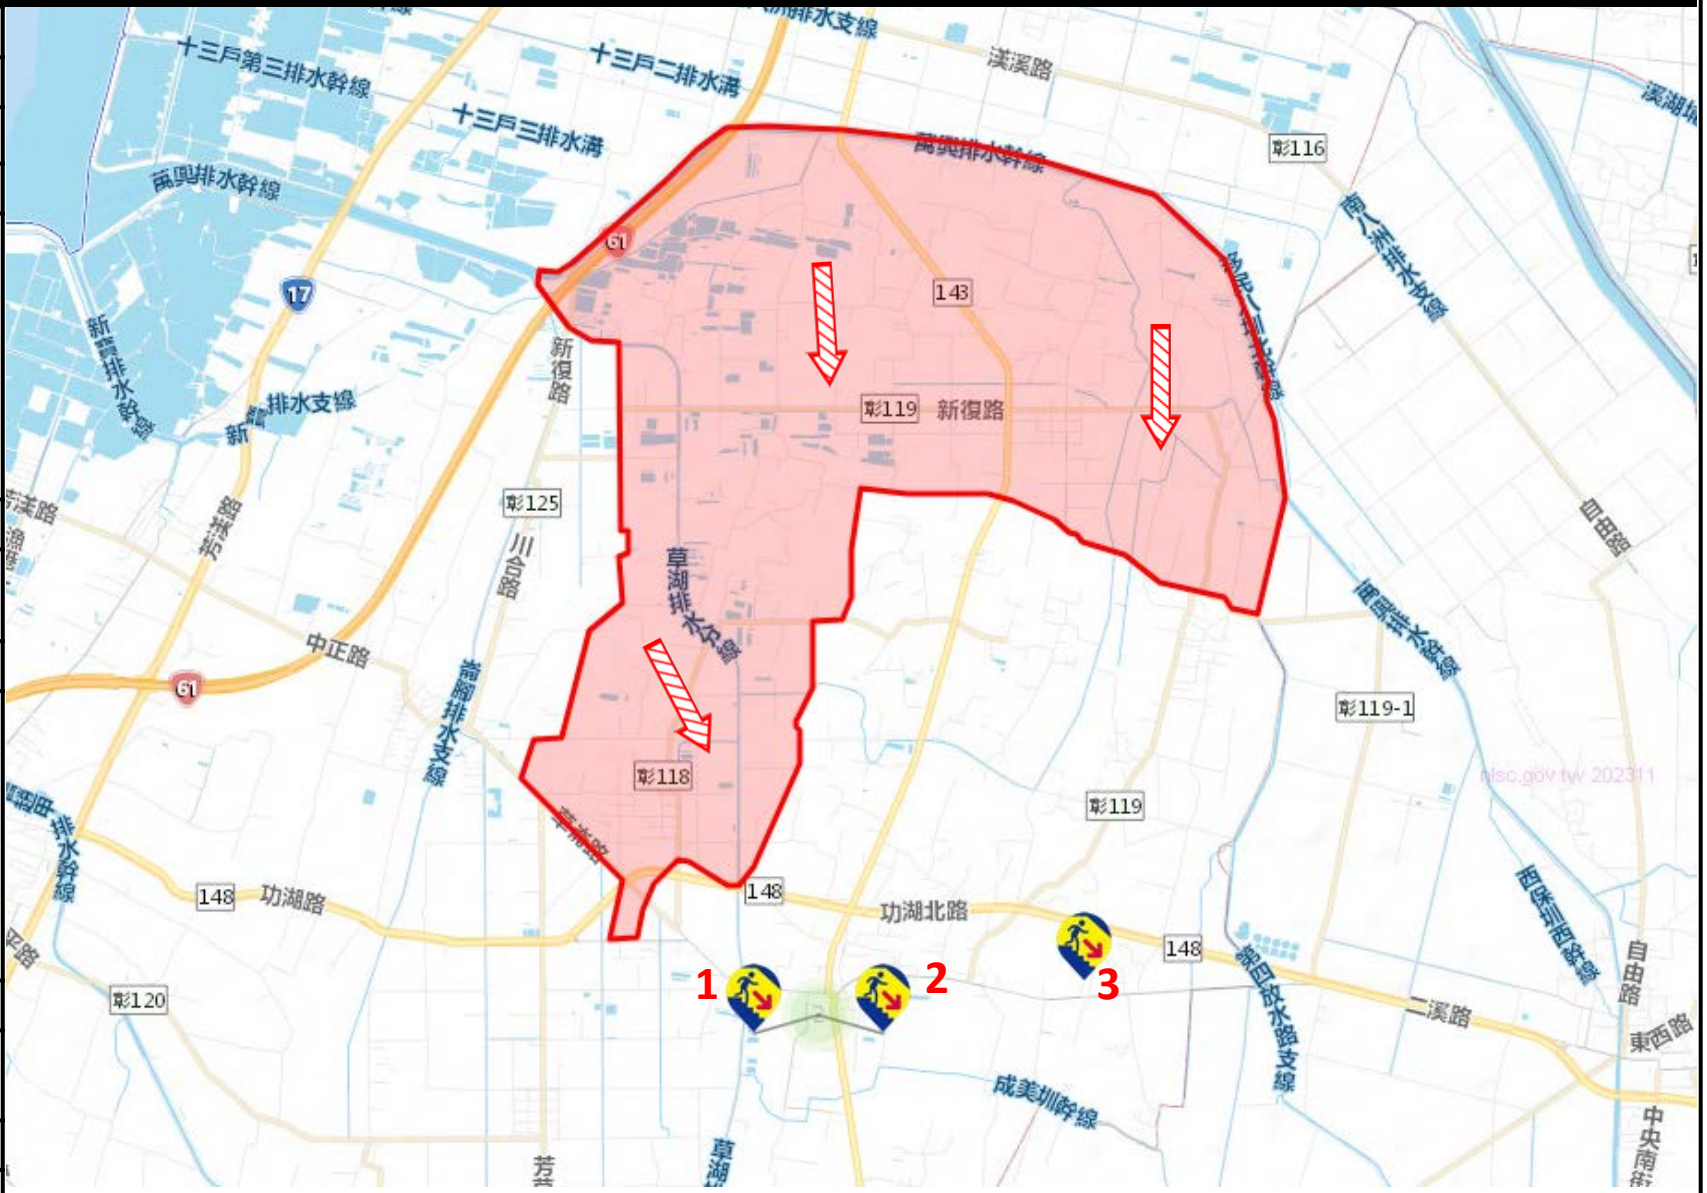

彰化縣芳苑鄉新生村防空避難圖

1

防災資訊
村(里)基本資料
• 總人口數：1432人
災害通報單位
*彰化縣災害應變中心 電話：04-7512148
*芳苑鄉災害應變中心 電話：04-8983589
*草湖派出所 電話：04-8862438
*芳苑消防分隊 電話：04-8983677
緊急聯絡人
*村長：謝和順 電話：04-8862310
防災資料網站
*內政部消防署 https://www.nfa.gov.tw/cht/index.php?
*彰化縣消防局 http://www.chfd.gov.tw
*彰化縣芳苑鄉公所 http://town.chcg.gov.tw/fangyuan/00home/index01.asp
避難原則
立即進入附近防空避難場所避難
避難收容處所
1. 芳苑鄉草湖村二溪路草2段275號 2. 芳苑鄉草湖村草漢路一段59號 3. 芳苑鄉建平村二溪路草2段805巷10號
芳苑鄉公所112年11月製作

圖例	道路		標示			行政區域			
		國道			政府機關				
		快速道路			警察機關				福利機構
		省道			消防機關		圖資來源： 內政部國土測繪中心		
	縣(市)道			學校機關	連鎖便利商店