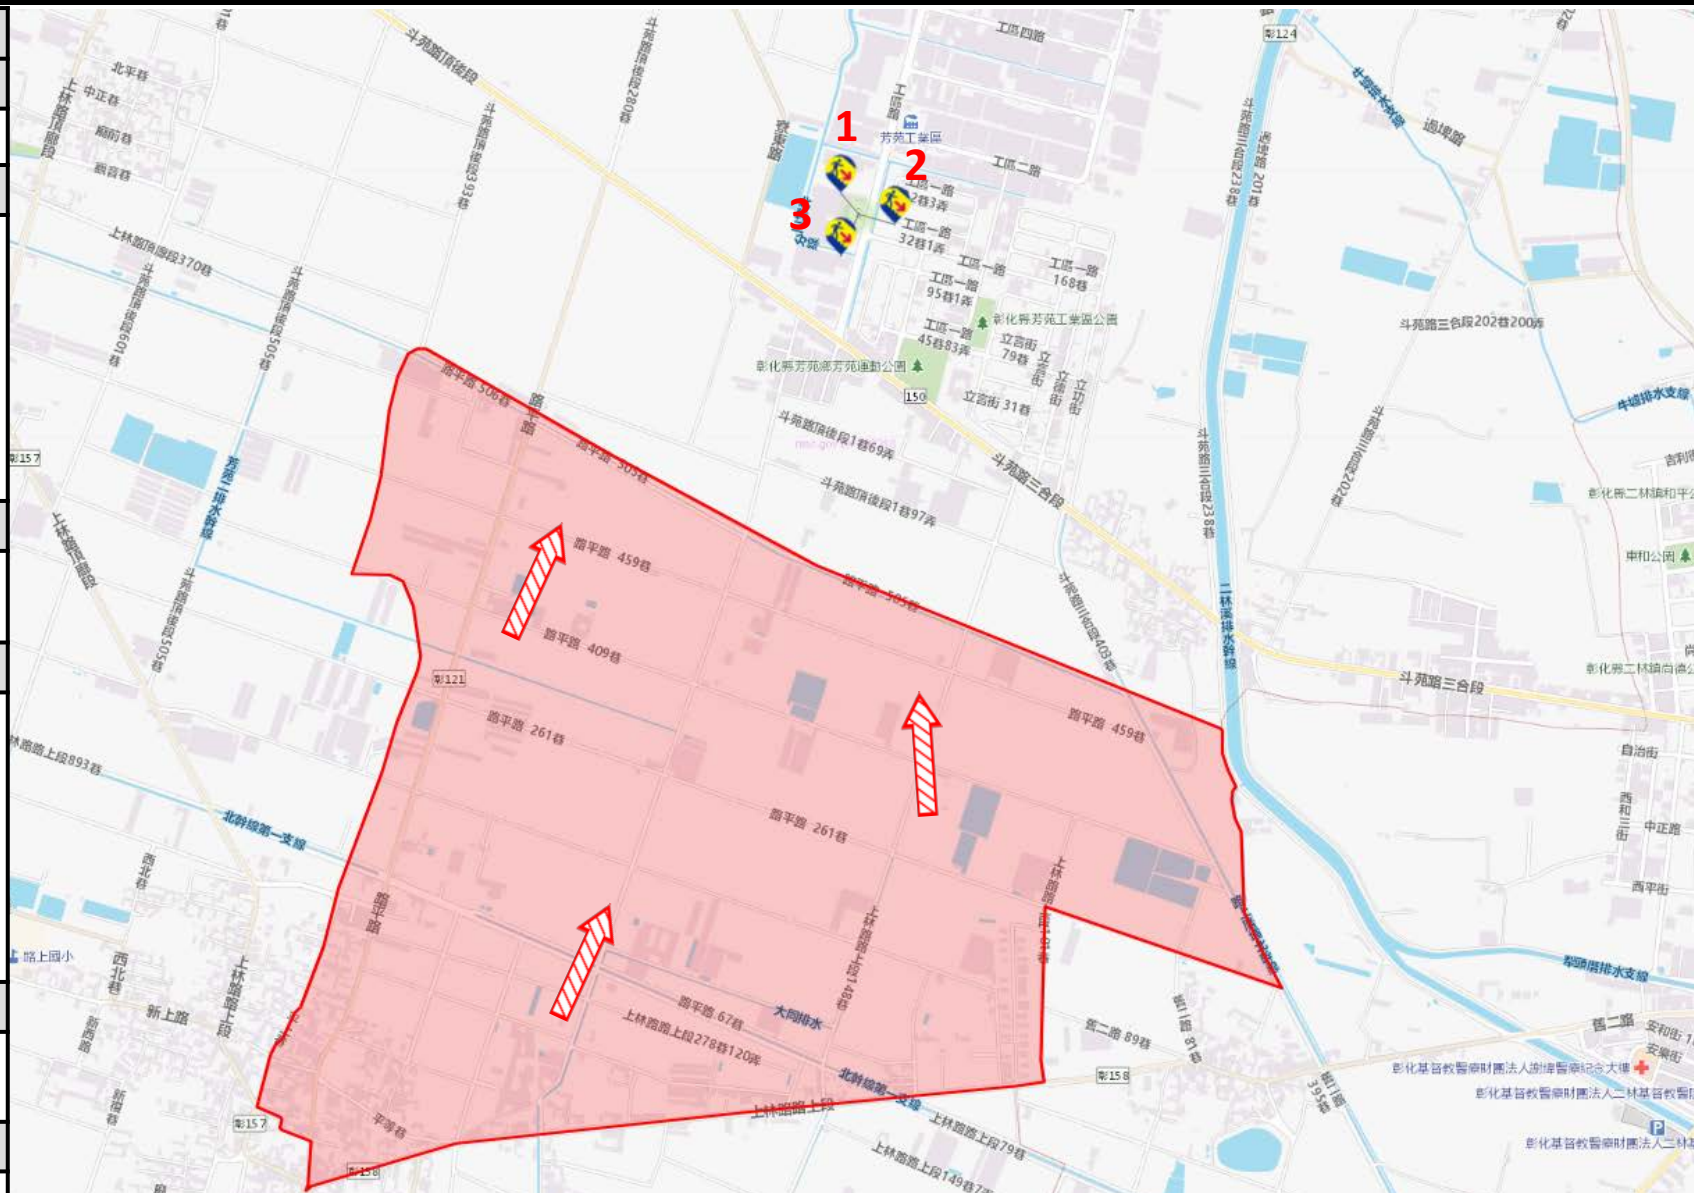

<http://town.chcg.gov.tw/fangyuan/00home/index01.asp>

避難原則

立即進入附近防空避難場所避難

避難收容處所

1. 芳苑鄉後寮村工區路9號
2. 芳苑鄉後寮村工區路5號
3. 芳苑鄉後寮村工區路5號

芳苑鄉公所112年11月製作

圖例	道路		標示			行政區域	
		國道			政府機關		醫療院所
		快速道路			警察機關		福利機構
		省道			消防機關		連鎖便利商店
	縣(市)道			學校機關			
			避難收容處所				村(里)界線
							圖資來源： 內政部國土測繪中心