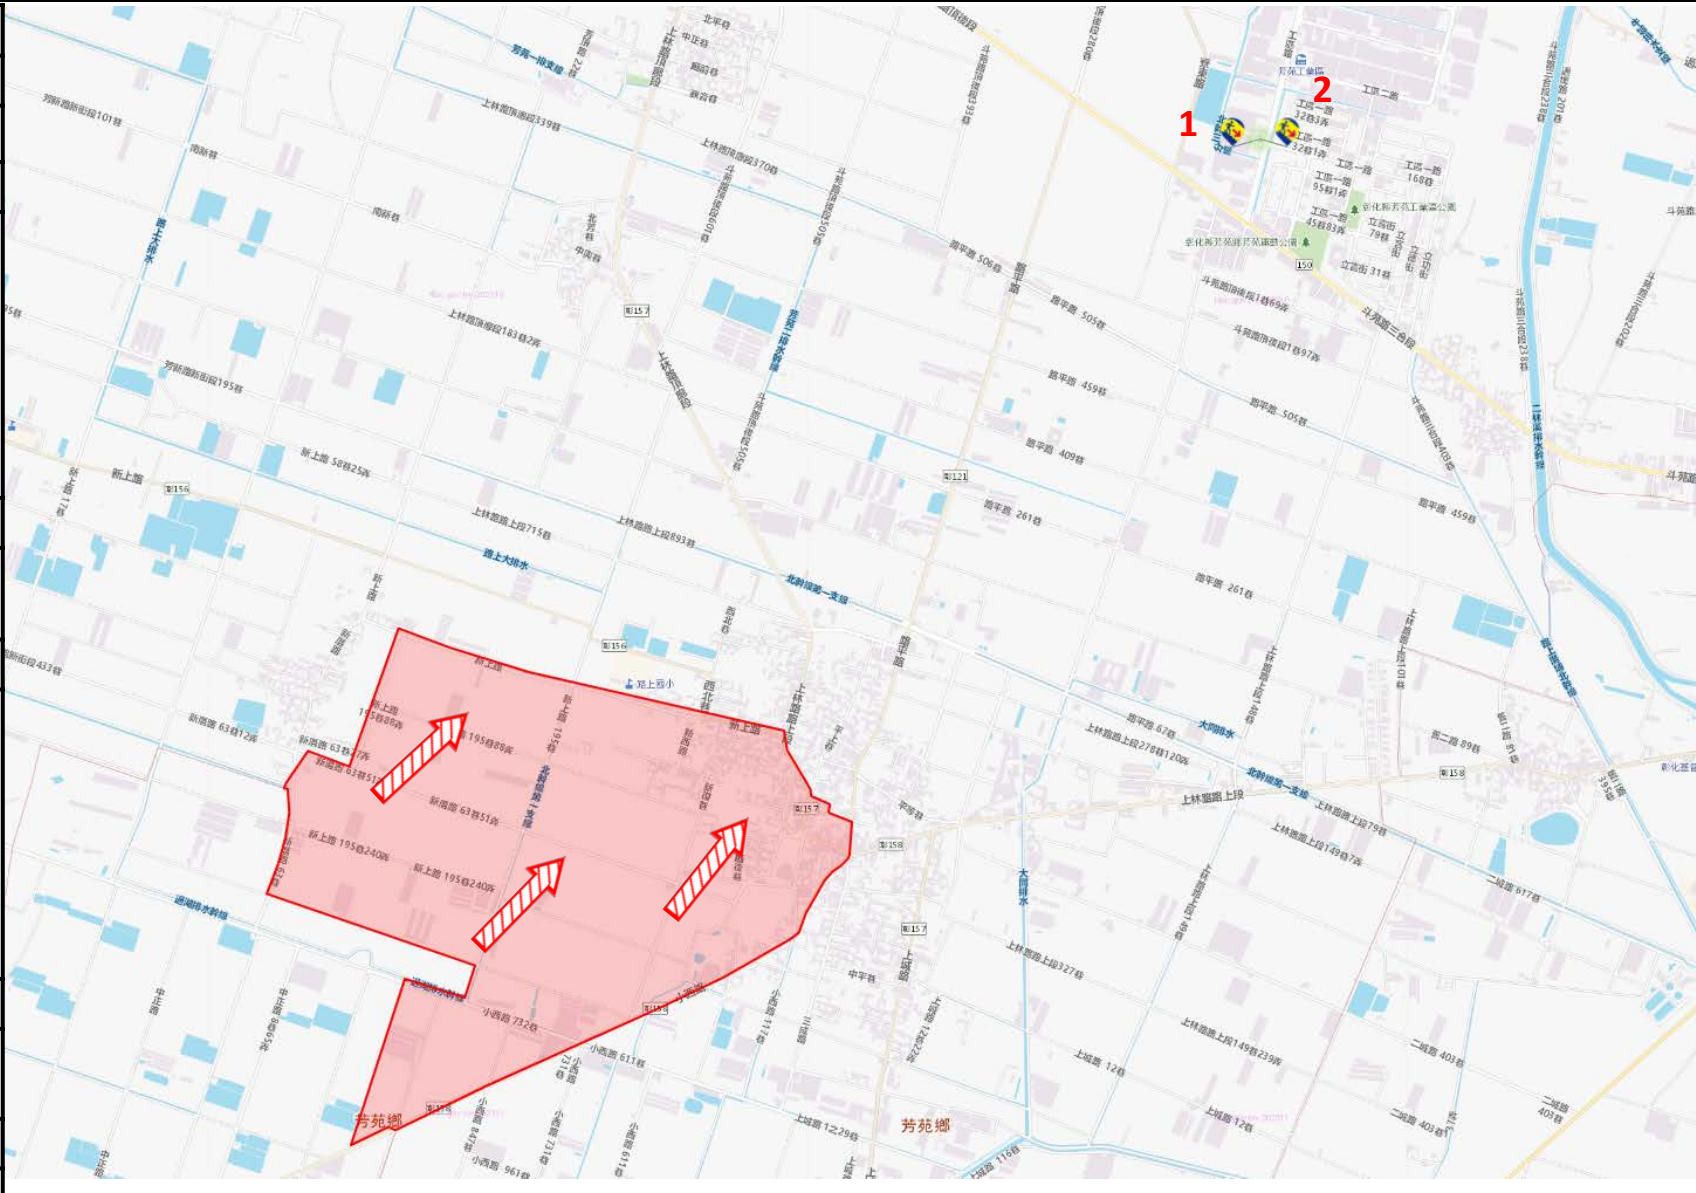

彰化縣芳苑鄉福榮村防空避難圖

防災資訊
村(里)基本資料
• 總人口數：587人
災害通報單位
*彰化縣災害應變中心 電話：04-7512148
*芳苑鄉災害應變中心 電話：04-8983589
*路上派出所 電話：04-8983844
*芳苑消防分隊 電話：04-8983677
緊急聯絡人
*村長：謝東霖 電話：04-8982214
防災資料網站
*內政部消防署 https://www.nfa.gov.tw/cht/index.php?
*彰化縣消防局 http://www.chfd.gov.tw
*彰化縣芳苑鄉公所 http://town.chcg.gov.tw/fangyuan/00home/index01.asp
避難原則
立即進入附近防空避難場所避難
避難收容處所
1. 2. 芳苑鄉後寮村工區路5號

圖例	道路		標示			行政區域	
		國道			政府機關		醫療院所
		快速道路			警察機關		福利機構
		省道			119 消防機關		連鎖便利商店
	縣(市)道			學校機關			
						圖資來源：內政部國土測繪中心	

芳苑鄉公所112年11月製作