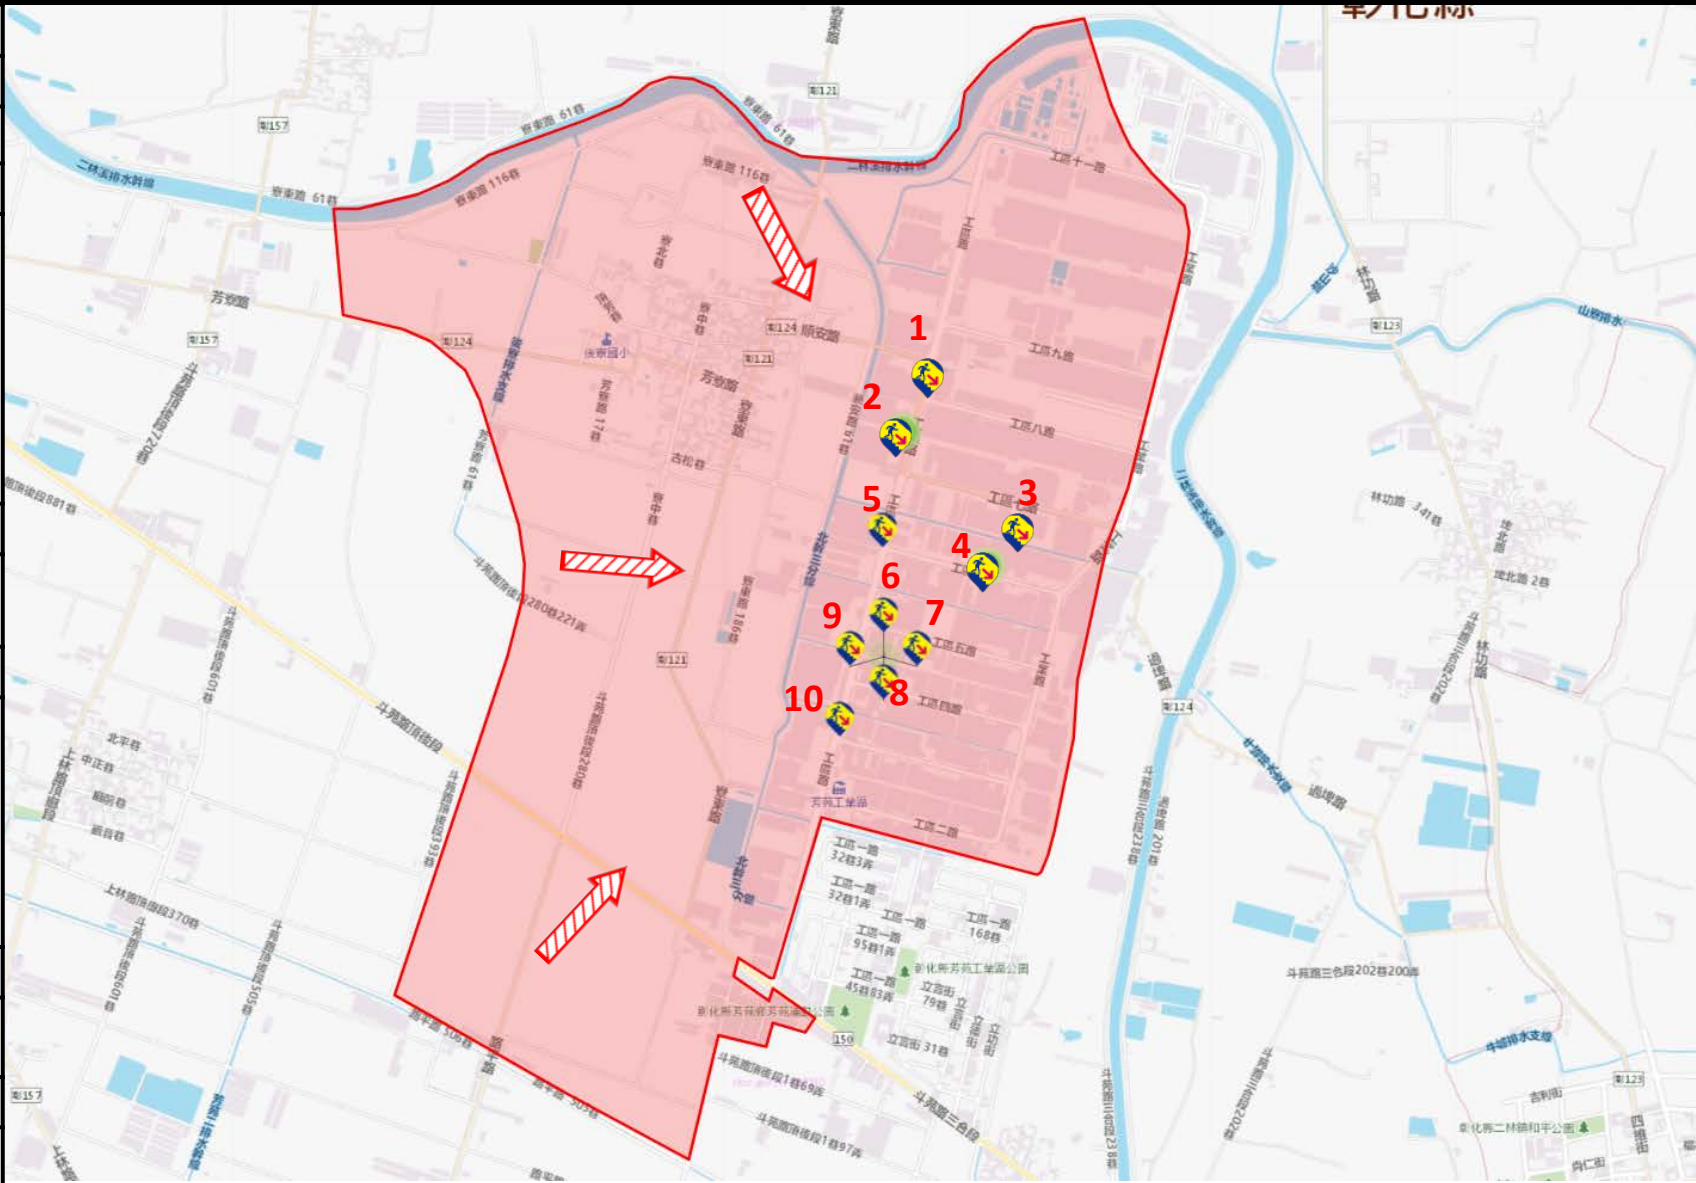

彰化縣芳苑鄉後寮村防空避難圖

防災資訊

村(里)基本資料

• 總人口數：1083人

災害通報單位

*彰化縣災害應變中心
電話：04-7512148
*芳苑鄉災害應變中心
電話：04-8983589
*芳苑派出所
電話：04-8983432
*芳苑消防分隊
電話：04-8983677

緊急聯絡人

*村長：洪慶豐
電話：04-8983904

防災資料網站

*內政部消防署
<https://www.nfa.gov.tw/cht/index.php?>
*彰化縣消防局
<http://www.chfd.gov.tw>
*彰化縣芳苑鄉公所
<http://town.chcg.gov.tw/fangyuan/00home/index01.asp>

避難原則

立即進入附近防空避難場所避難

避難收容處所

1. 芳苑鄉後寮村工區路33號
2. 芳苑鄉後寮村工區路34號
3. 芳苑鄉後寮村工區六路12號
4. 芳苑鄉後寮村工區六路8號
5. 芳苑鄉後寮村工區路27號
6. 芳苑鄉後寮村工區五路15號
7. 芳苑鄉後寮村工區路28號
8. 芳苑鄉後寮村工區路26號
9. 芳苑鄉後寮村工區四路10號
10. 芳苑鄉後寮村工區路22號

芳苑鄉公所112年11月製作

圖例	道路		標示			行政區域			
		國道							
		快速道路							
		省道			圖資來源： 內政部國土測繪中心				
	縣(市)道					學校機關	連鎖便利商店