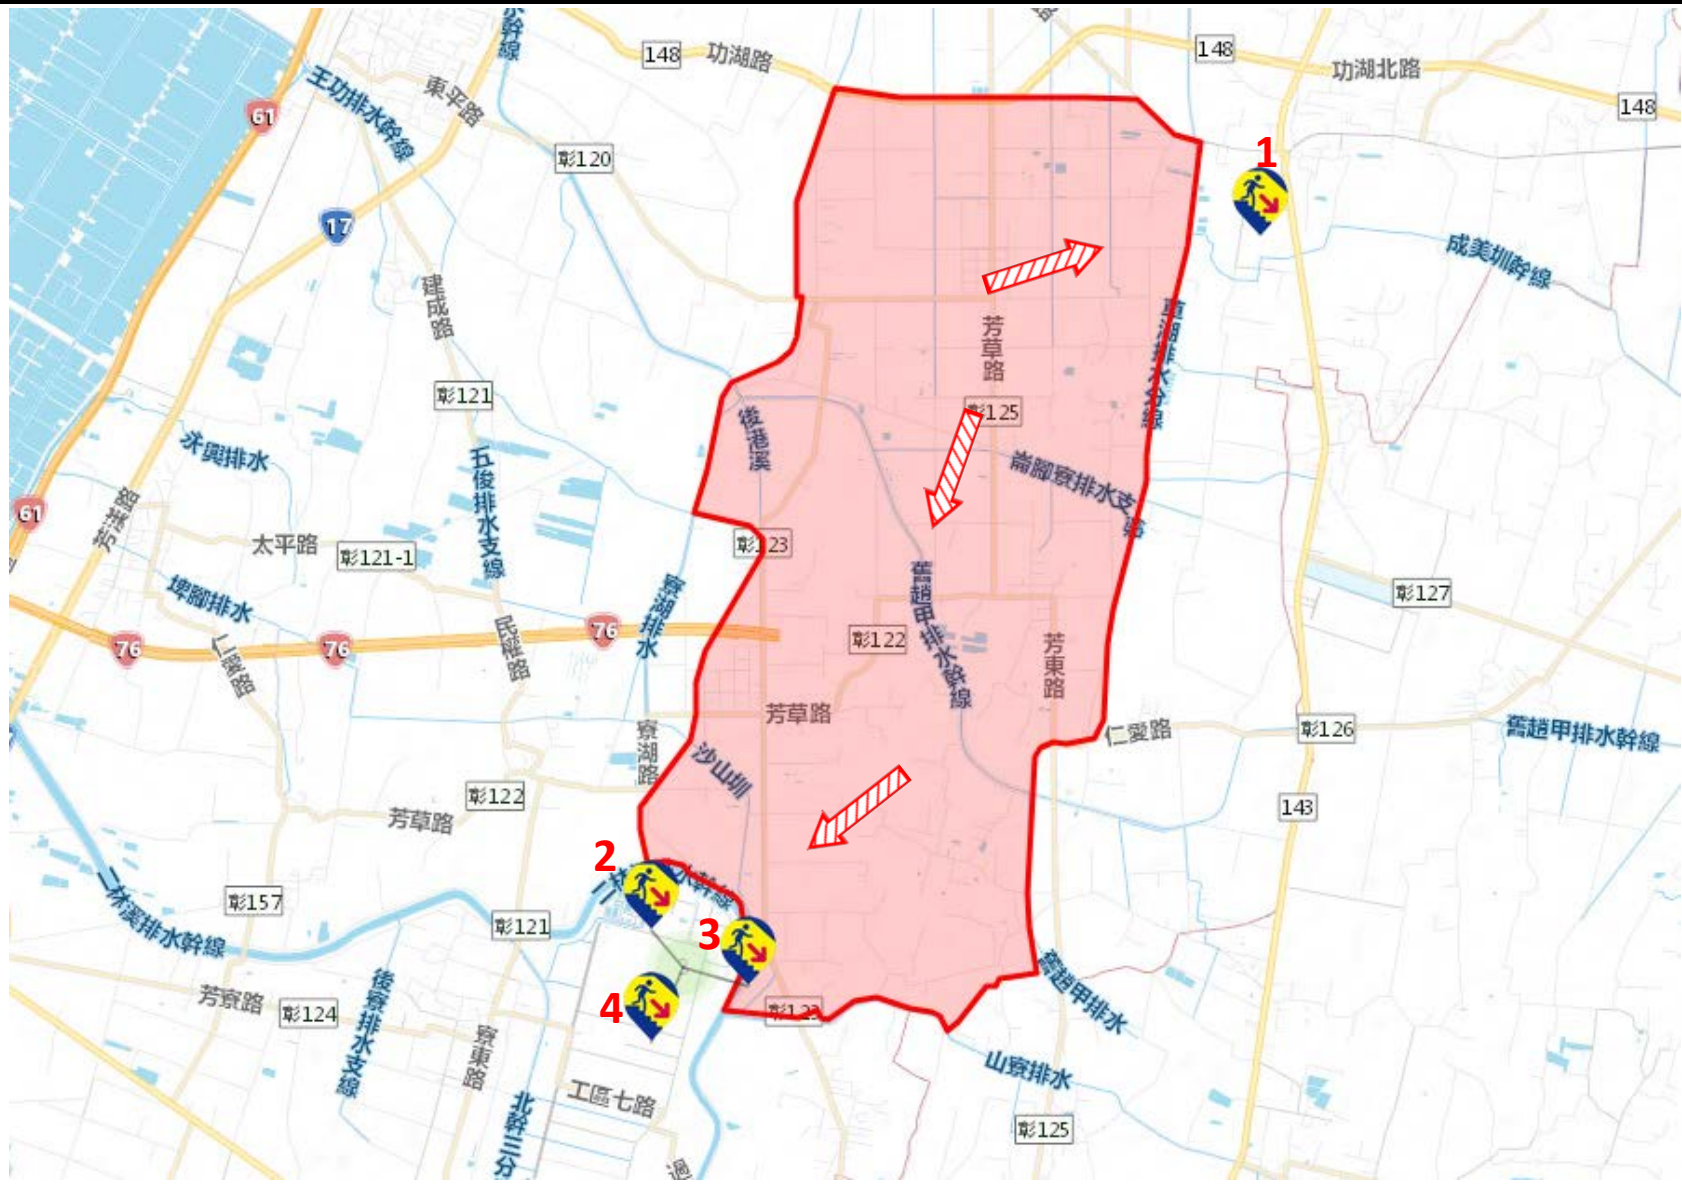

彰化縣芳苑鄉文津村防空避難圖

防災資訊
村(里)基本資料
• 總人口數：1107人
災害通報單位
*彰化縣災害應變中心 電話：04-7512148
*芳苑鄉災害應變中心 電話：04-8983589
*草湖派出所 電話：04-8862438
*芳苑消防分隊 電話：04-8983677
緊急聯絡人
*村長：陳鴻圖 電話：04-8932634
防災資料網站
*內政部消防署 https://www.nfa.gov.tw/cht/index.php?
*彰化縣消防局 http://www.chfd.gov.tw
*彰化縣芳苑鄉公所 http://town.chcg.gov.tw/fangyuan/00home/index01.asp
避難原則
立即進入附近防空避難場所避難
避難收容處所
1. 芳苑鄉草湖村二溪路草2段275號 2. 芳苑鄉後寮村工業路38號 3. 芳苑鄉後寮村工業路33號 4. 芳苑鄉後寮村工區11路40號

圖例	道路		標示			行政區域		
		國道						
		快速道路						
		省道						
	縣(市)道				連鎖便利商店	圖資來源： 內政部國土測繪中心		

芳苑鄉公所112年11月製作