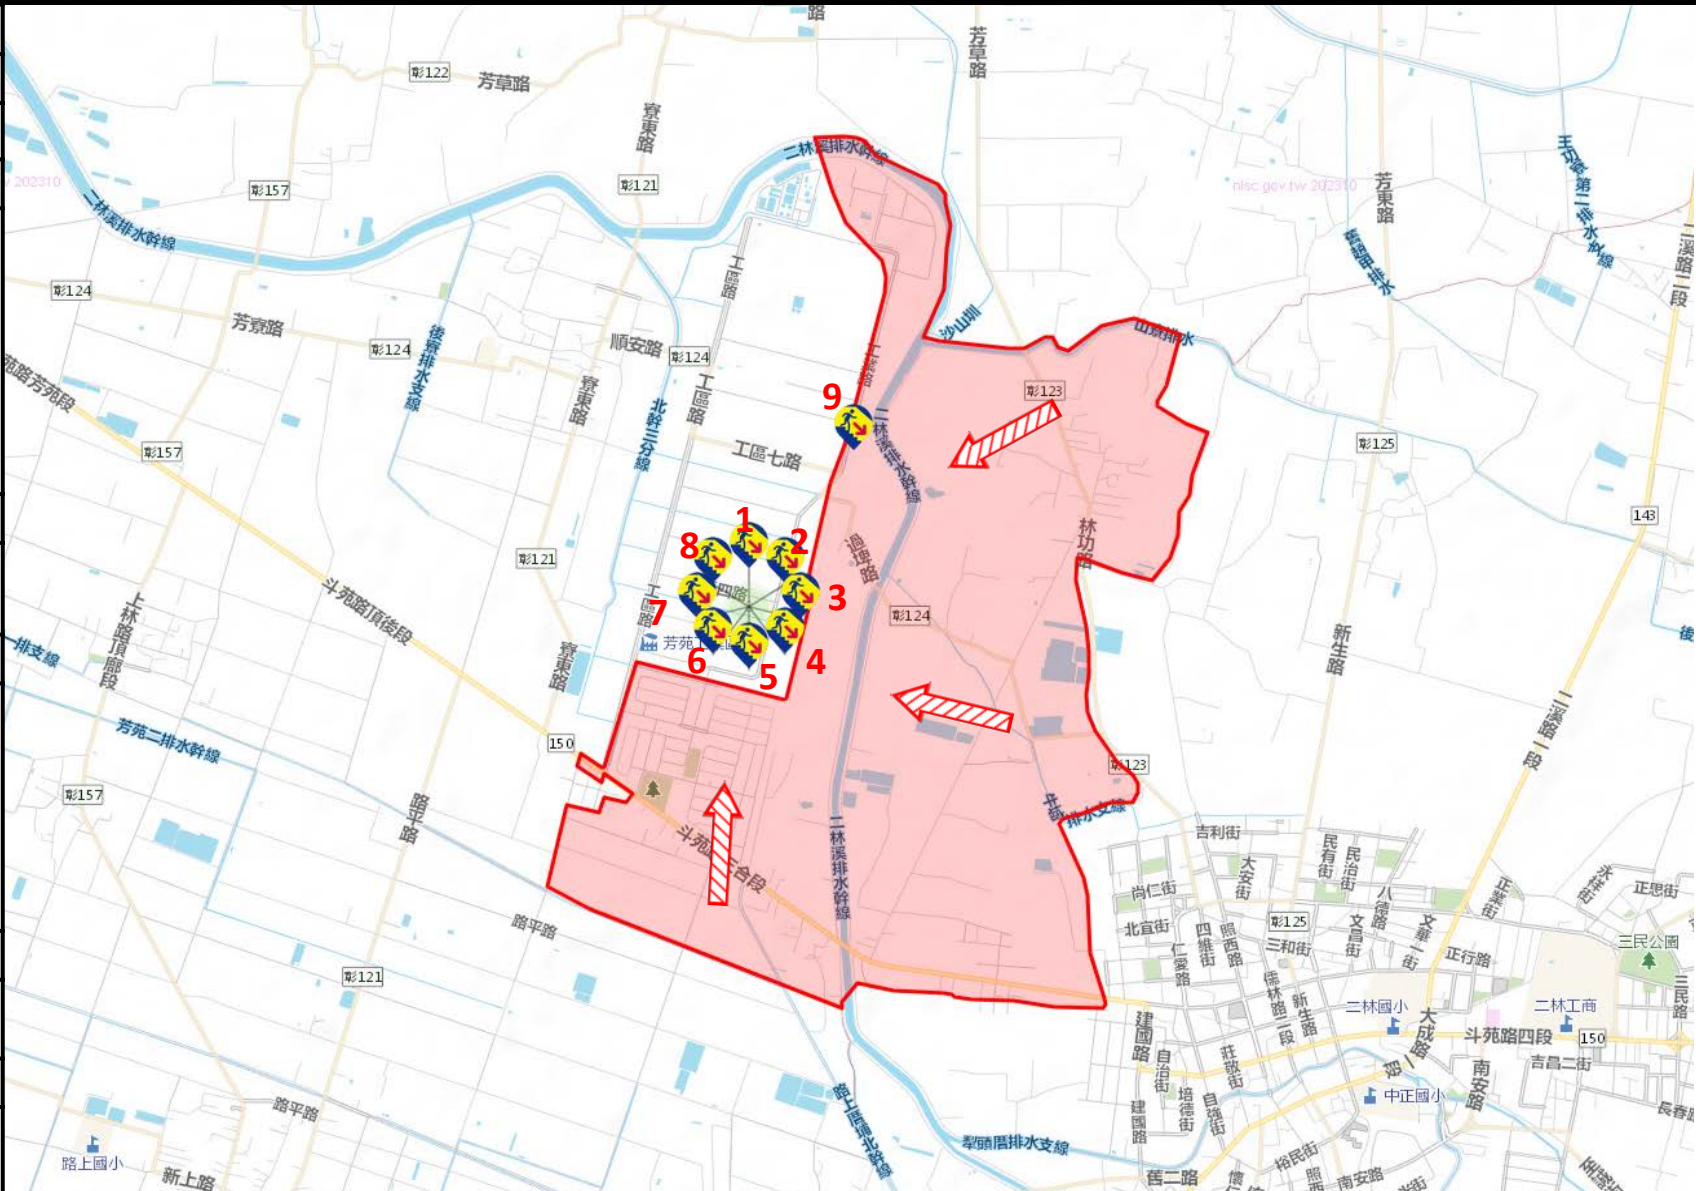

1. 芳苑鄉後寮村工區三路26號
2. 芳苑鄉後寮村工區四路9號
3. 芳苑鄉後寮村工區二路21號
4. 芳苑鄉後寮村工區二路13號
5. 芳苑鄉後寮村工區四路22號
6. 芳苑鄉後寮村工區五路6號
7. 芳苑鄉後寮村工業路12號
8. 芳苑鄉後寮村工業路16號
9. 芳苑鄉後寮村工業路24號

芳苑鄉公所112年11月製作

圖例	道路		標示			行政區域	
		國道			政府機關		村(里)界線
		快速道路			警察機關		
		省道		消防機關		福利機構	
	縣(市)道		避難收容處所				連鎖便利商店