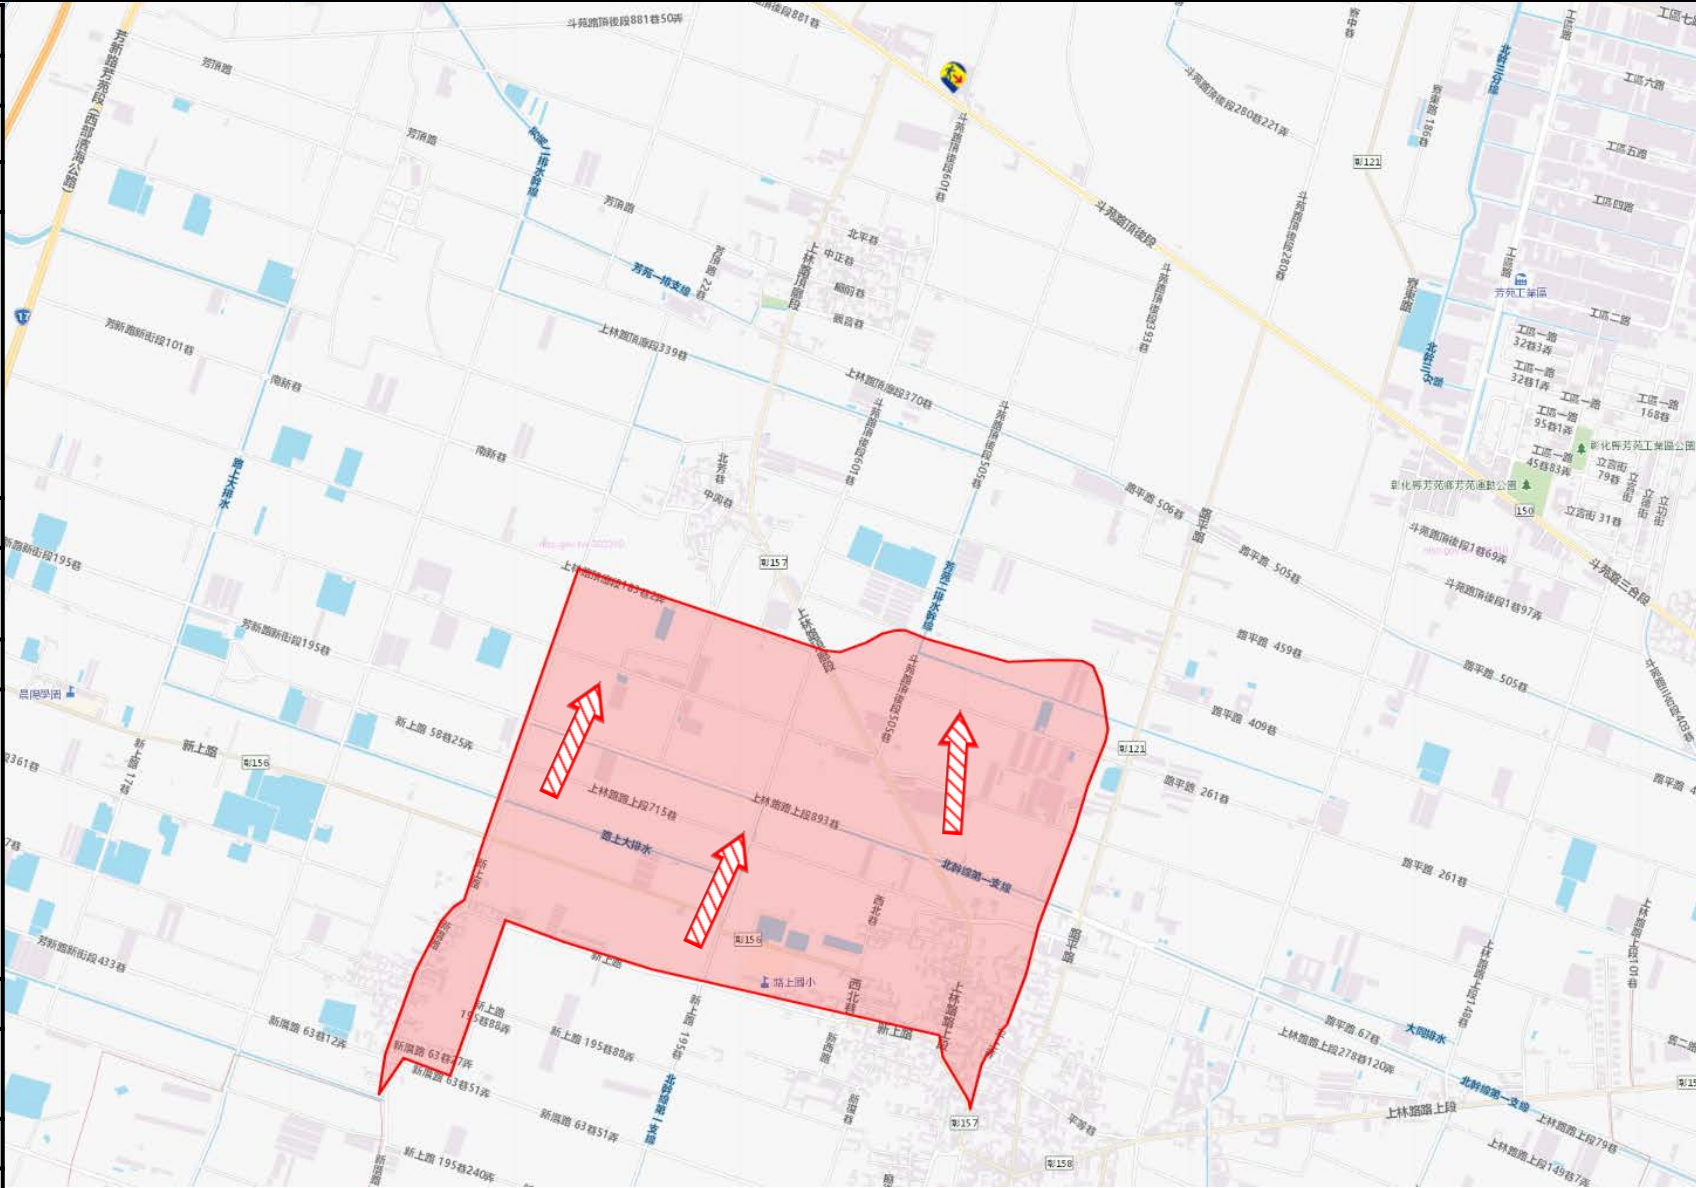

彰化縣芳苑鄉路上村防空避難圖

防災資訊
村(里)基本資料
• 總人口數：662人
災害通報單位
*彰化縣災害應變中心 電話：04-7512148
*芳苑鄉災害應變中心 電話：04-8983589
*路上派出所 電話：04-8983844
*芳苑消防分隊 電話：04-8983677
緊急聯絡人
*村長：謝慶文 電話：04-8985917
防災資料網站
*內政部消防署 https://www.nfa.gov.tw/cht/index.php?
*彰化縣消防局 http://www.chfd.gov.tw
*彰化縣芳苑鄉公所 http://town.chcg.gov.tw/fangyuan/00home/index01.asp
避難原則
立即進入附近防空避難場所避難
避難收容處所
芳苑鄉頂?村斗苑路頂侯段600號

圖例	道路		標示			行政區域	
		國道			政府機關		醫療院所
		快速道路			警察機關		福利機構
		省道			119 消防機關		連鎖便利商店
	縣(市)道			學校機關			
			避難收容處所				村(里)界線
							圖資來源： 內政部國土測繪中心

芳苑鄉公所112年11月製作