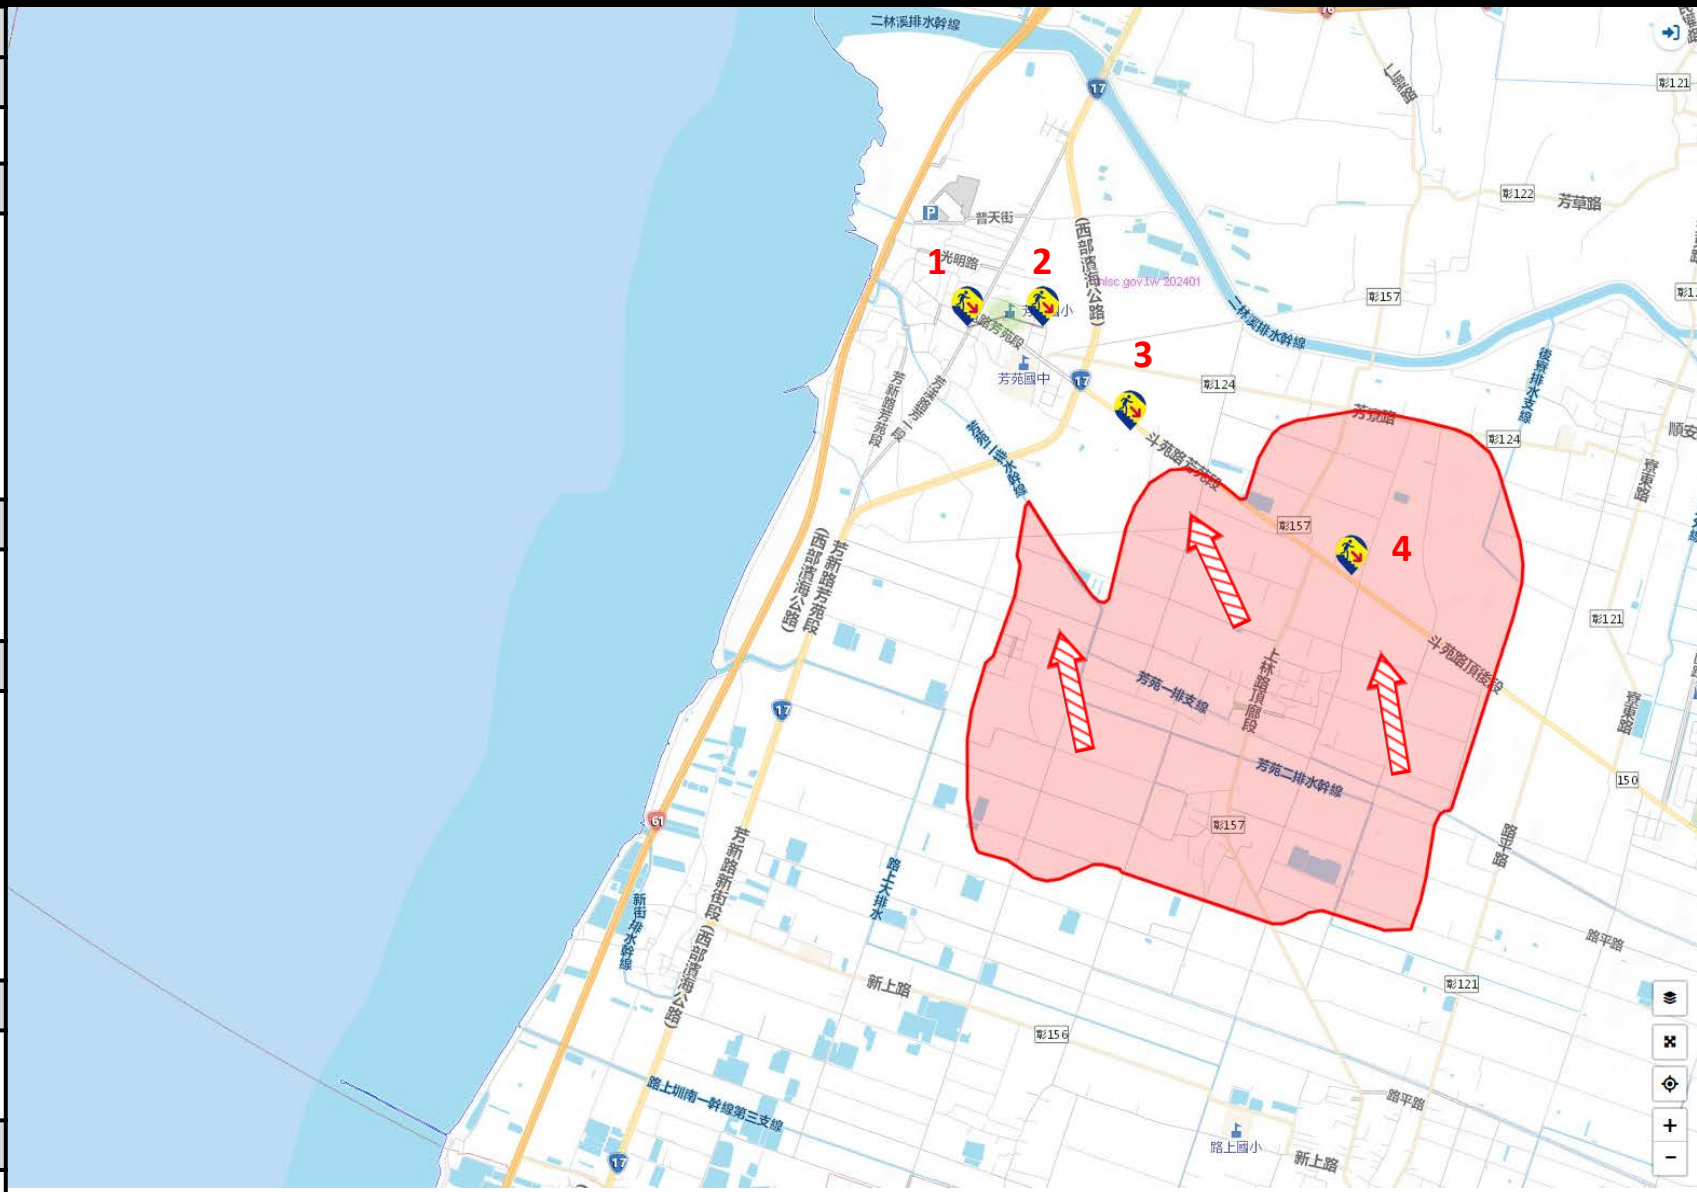

彰化縣芳苑鄉頂廊村防空避難圖

防災資訊

村(里)基本資料

• 總人口數：573人

災害通報單位

*彰化縣災害應變中心

電話：04-7512148

*芳苑鄉災害應變中心

電話：04-8983589

*路上派出所

電話：04-8983844

*芳苑消防分隊

電話：04-8983677

緊急聯絡人

*村長：洪文森

電話：04-8982646

防災資料網站

*內政部消防署

<https://www.nfa.gov.tw/cht/index.php?>

*彰化縣消防局

<http://www.chfd.gov.tw>

*彰化縣芳苑鄉公所

<http://town.chcg.gov.tw/fangyuan/00home/index01.asp>

避難原則

立即進入附近防空避難場所

避難

避難收容處所

1. 芳苑鄉芳苑村斗苑路芳苑段194巷50號

2. 芳苑鄉芳苑村斗苑路220號

3. 芳苑鄉仁愛村斗苑路芳苑段73號

4. 芳苑鄉頂廊村斗苑路頂侯段600號

芳苑鄉公所112年11月製作

圖例	道路		標示			行政區域	
		國道			政府機關		醫療院所
		快速道路			警察機關		福利機構
		省道			119 消防機關		連鎖便利商店
	縣(市)道			學校機關			
						村(里)界線	
						圖資來源： 內政部國土測繪中心