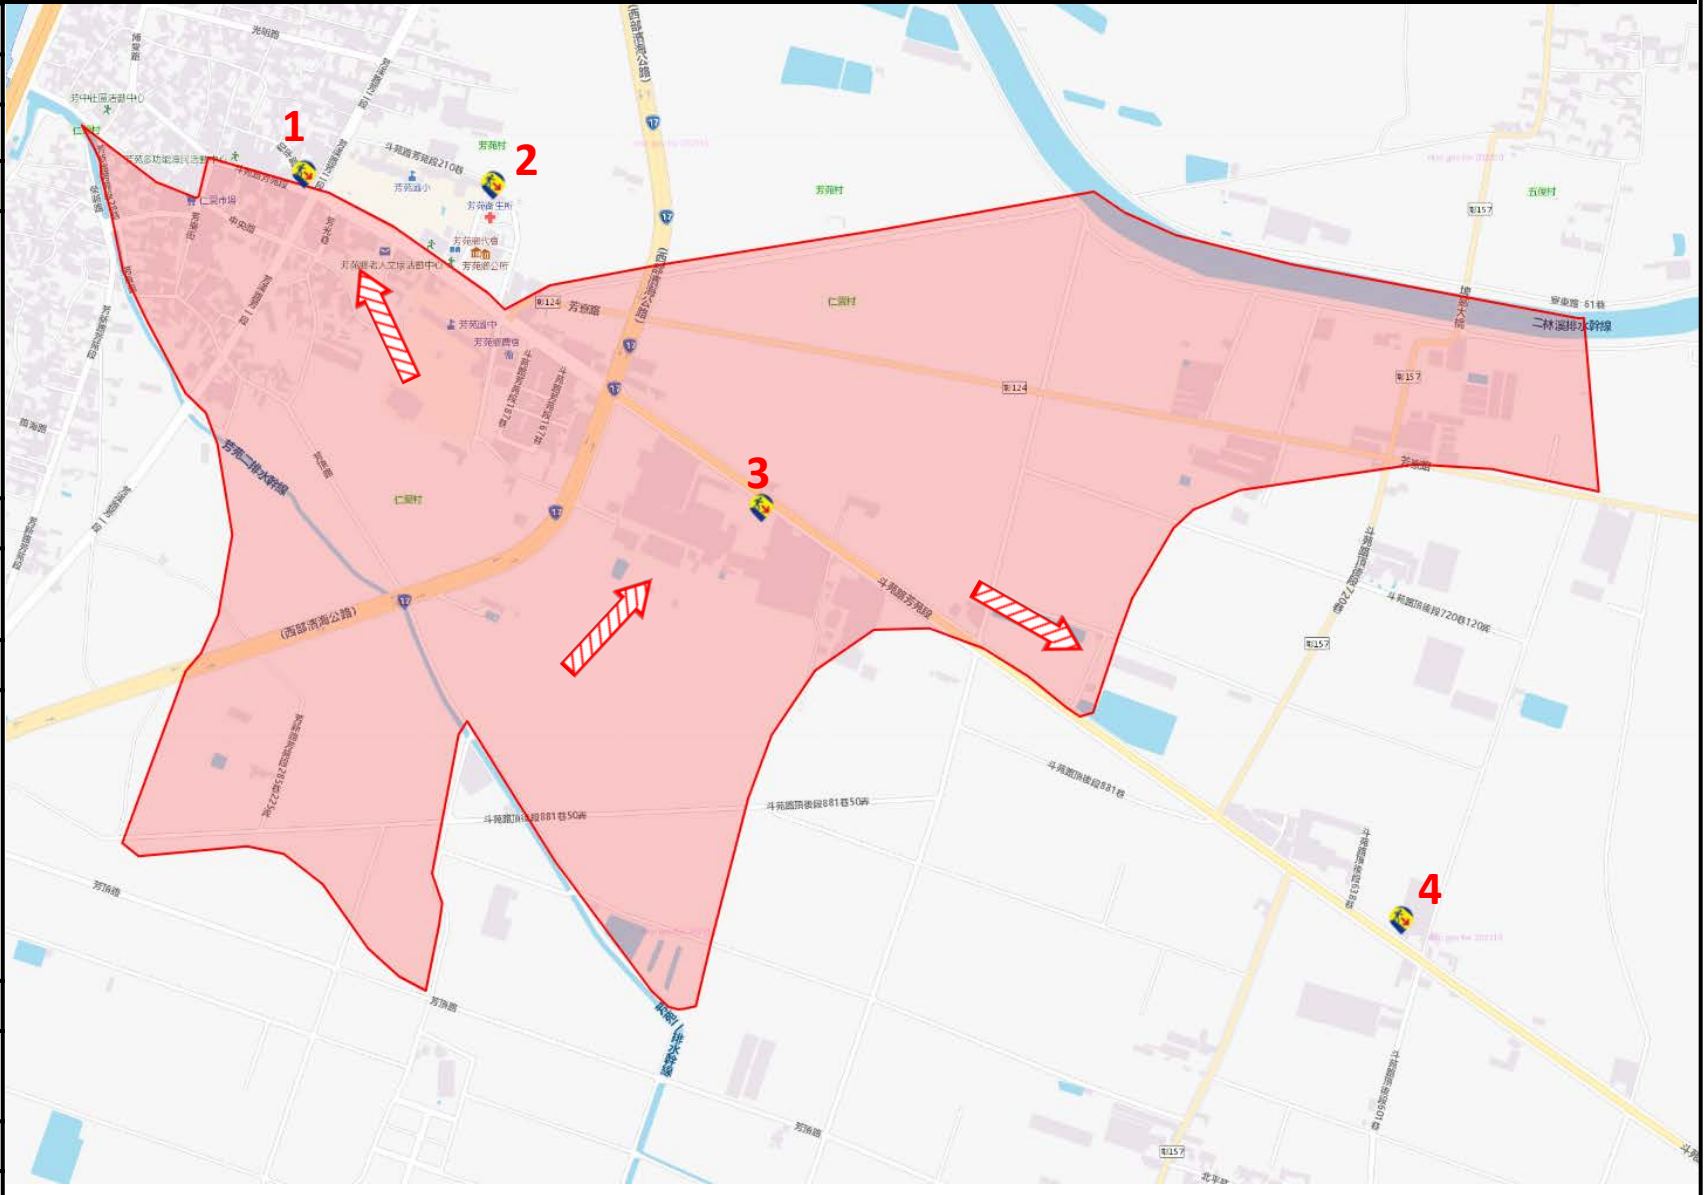

彰化縣芳苑鄉仁愛村防空避難圖

防災資訊
村(里)基本資料
• 總人口數：806人
災害通報單位
*彰化縣災害應變中心 電話：04-7512148 *芳苑鄉災害應變中心 電話：04-8983589 *芳苑派出所 電話：04-8983432 *芳苑消防分隊 電話：04-8983677
緊急聯絡人
*村長：黃順興 電話：04-8983064
防災資料網站
*內政部消防署 https://www.nfa.gov.tw/cht/index.php? *彰化縣消防局 http://www.chfd.gov.tw *彰化縣芳苑鄉公所 http://town.chcg.gov.tw/fangyuan/00home/index01.asp
避難原則
立即進入附近防空避難場所避難
避難收容處所
1. 芳苑鄉芳苑村斗苑路220號 2. 芳苑鄉芳苑村斗苑路芳苑段194巷50號 3. 芳苑鄉仁愛村斗苑路芳苑段73號 4. 芳苑鄉頂?村斗苑路頂侯段600號

圖例	道路	標示			行政區域
	國道	建議疏散避難方向	政府機關	醫療院所	村(里)界線
	快速道路		警察機關	福利機構	
	省道	避難收容處所	消防機關	連鎖便利商店	
縣(市)道	學校機關		圖資來源：內政部國土測繪中心