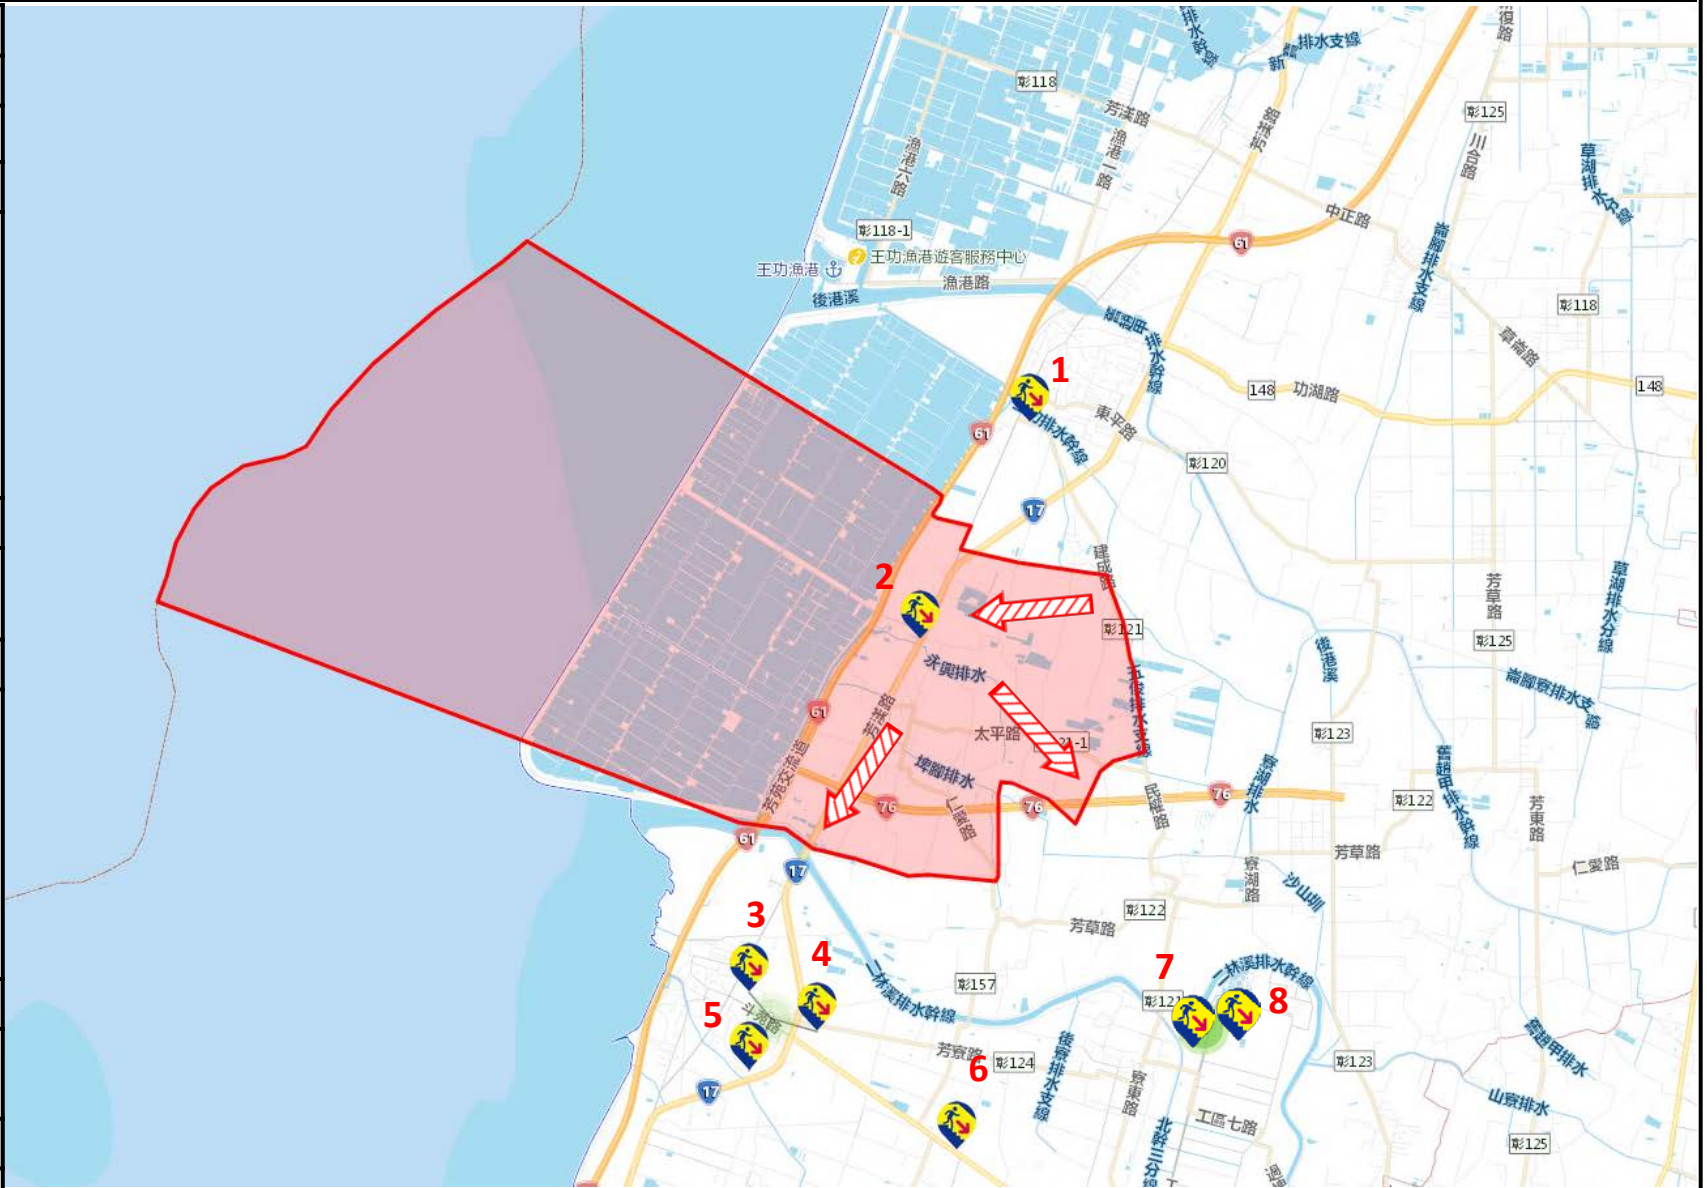

彰化縣芳苑鄉永興村防空避難圖

防災資訊
村(里)基本資料
• 總人口數：1513人
災害通報單位
*彰化縣災害應變中心 電話：04-7512148
*芳苑鄉災害應變中心 電話：04-8983589
*芳苑派出所 電話：04-8983432
*芳苑消防分隊 電話：04-8983677
緊急聯絡人
*村長：鐘明堂 電話：04-8936837
防災資料網站
*內政部消防署 https://www.nfa.gov.tw/cht/index.php?
*彰化縣消防局 http://www.chfd.gov.tw
*彰化縣芳苑鄉公所 http://town.chcg.gov.tw/fangyuan/00home/index01.asp
避難原則
立即進入附近防空避難場所避難
避難收容處所

1. 芳苑鄉民生村芳漢路王功段266巷17號
2. 芳苑鄉永興村芳漢路永興段533號
3. 芳苑鄉仁愛村斗苑路芳苑段73號
4. 芳苑鄉芳苑村斗苑路220號
5. 芳苑鄉芳苑村斗苑路芳苑段194巷50號
6. 芳苑鄉頂?村斗苑路頂侯段600號
7. 芳苑鄉後寮村工區路45號
8. 芳苑鄉後寮村工區路45號
芳苑鄉公所112年11月製作

圖例	道路	標示			行政區域
	國道	建議疏散避難方向	政府機關	醫療院所	村(里)界線
	快速道路		警察機關	福利機構	
	省道	避難收容處所	消防機關	連鎖便利商店	
縣(市)道	學校機關				

圖資來源：內政部國土測繪中心