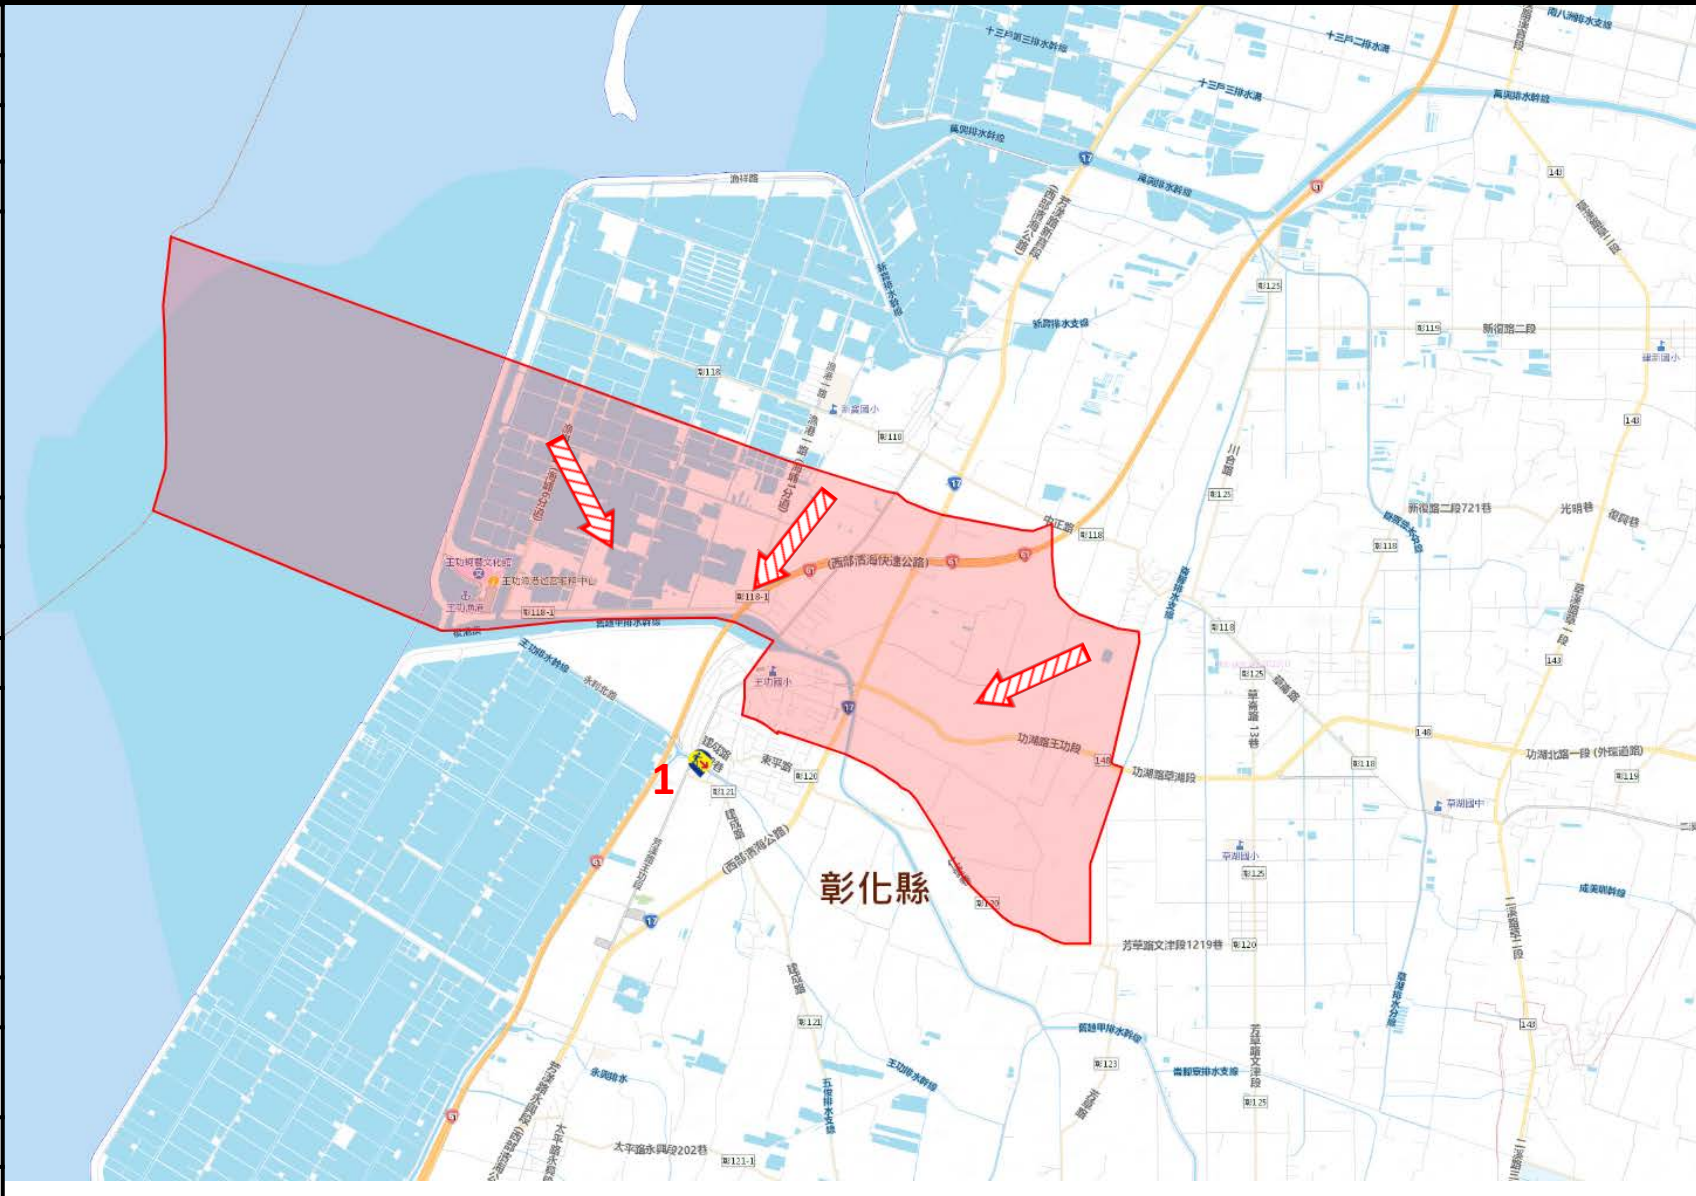

圖例	道路		標示			行政區域	
		國道			政府機關		醫療院所
		快速道路			警察機關		福利機構
		省道			119 消防機關		連鎖便利商店
	縣(市)道			學校機關			
			建議疏散避難方向				村(里)界線
			避難收容處所				圖資來源： 內政部國土測繪中心
芳苑鄉公所112年11月製作							

彰化縣芳苑鄉博愛村防空避難圖

彰化縣

防災資訊

村(里)基本資料

• 總人口數：716人