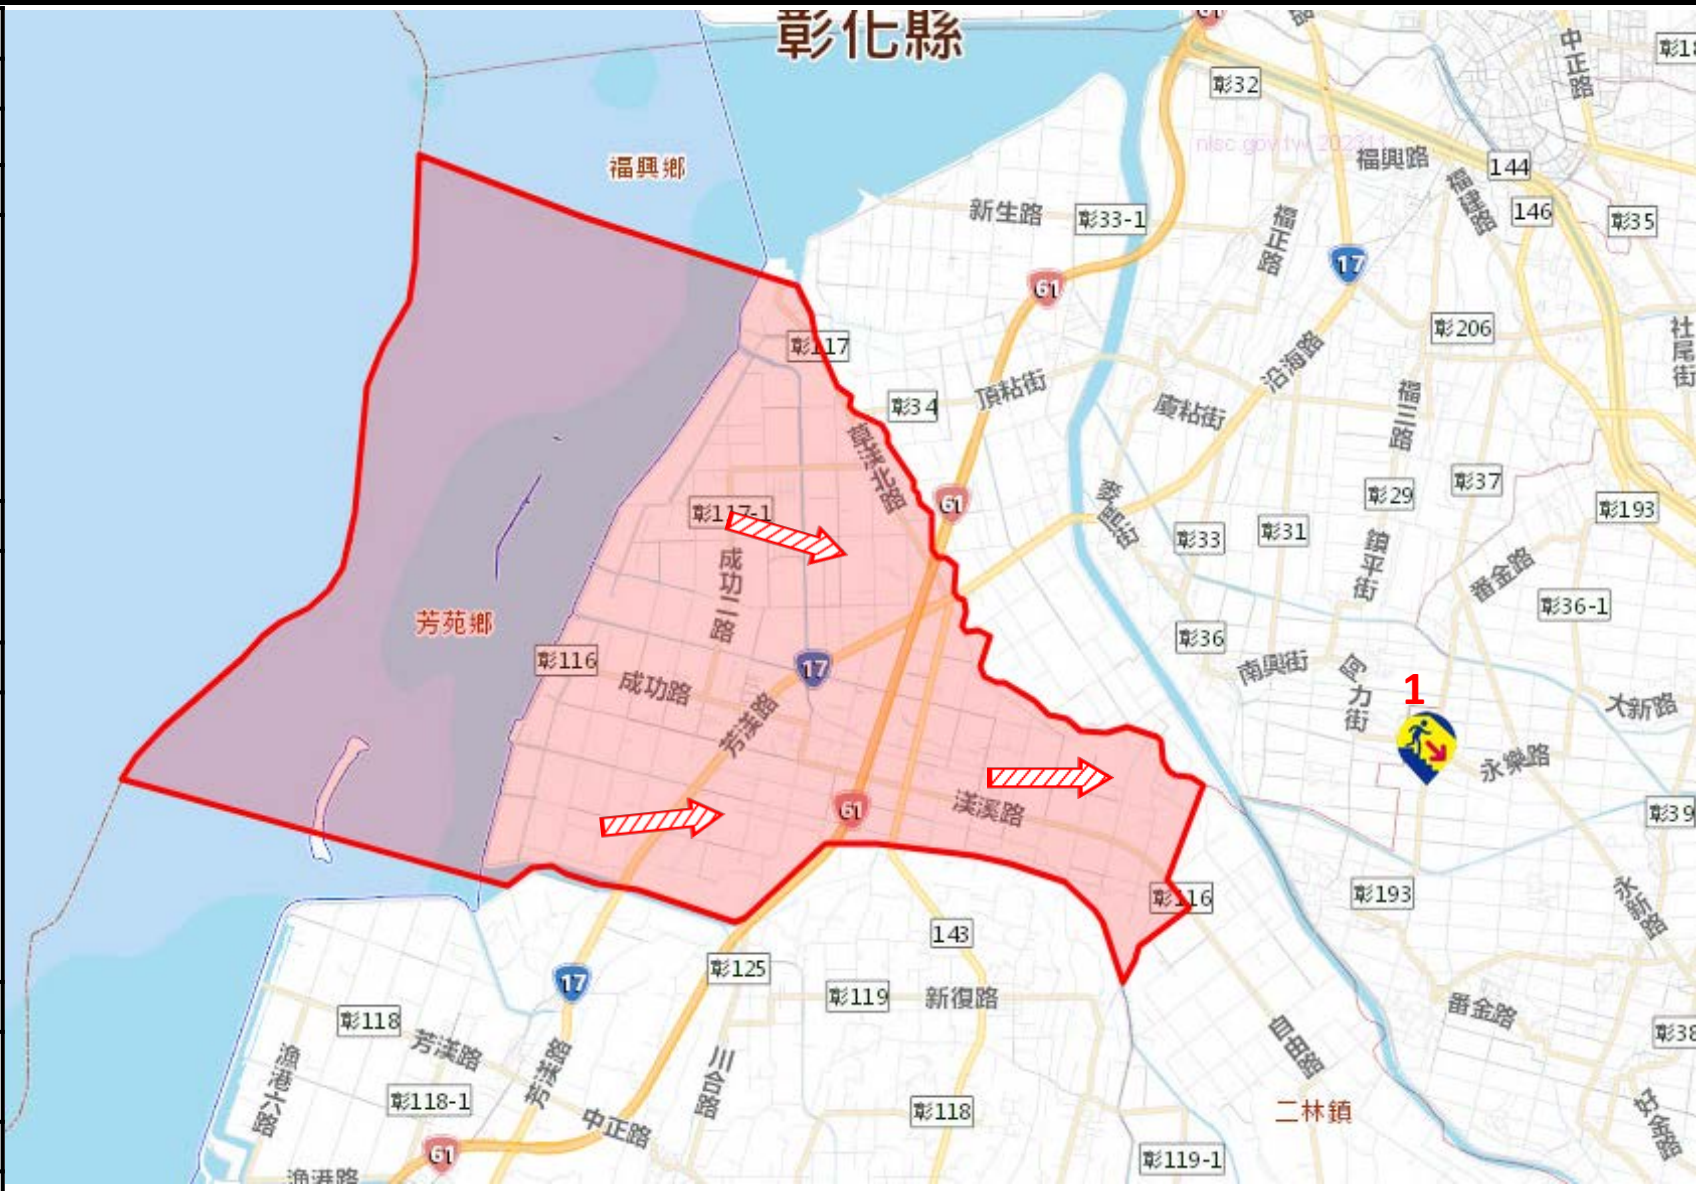

彰化縣芳苑鄉漢寶村防空避難圖

防災資訊
村(里)基本資料
• 總人口數：3596人
災害通報單位
*彰化縣災害應變中心 電話：04-7512148
*芳苑鄉災害應變中心 電話：04-8983589
*草湖派出所 電話：04-8862438
*芳苑消防分隊 電話：04-8983677
緊急聯絡人
*村長：鄭鵬豐 電話：04-8991090
防災資料網站
*內政部消防署 https://www.nfa.gov.tw/cht/index.php?
*彰化縣消防局 http://www.chfd.gov.tw
*彰化縣芳苑鄉公所 http://town.chcg.gov.tw/fangyuan/00home/index01.asp
避難原則
立即進入附近防空避難場所避難
避難收容處所
1. 埔鹽鄉永樂村番金路94號

圖例	道路		標示			行政區域	
		國道			政府機關		醫療院所
		快速道路			警察機關		福利機構
		省道			消防機關		連鎖便利商店
	縣(市)道			學校機關			
						村(里)界線	
						圖資來源：內政部國土測繪中心	

芳苑鄉公所112年11月製作