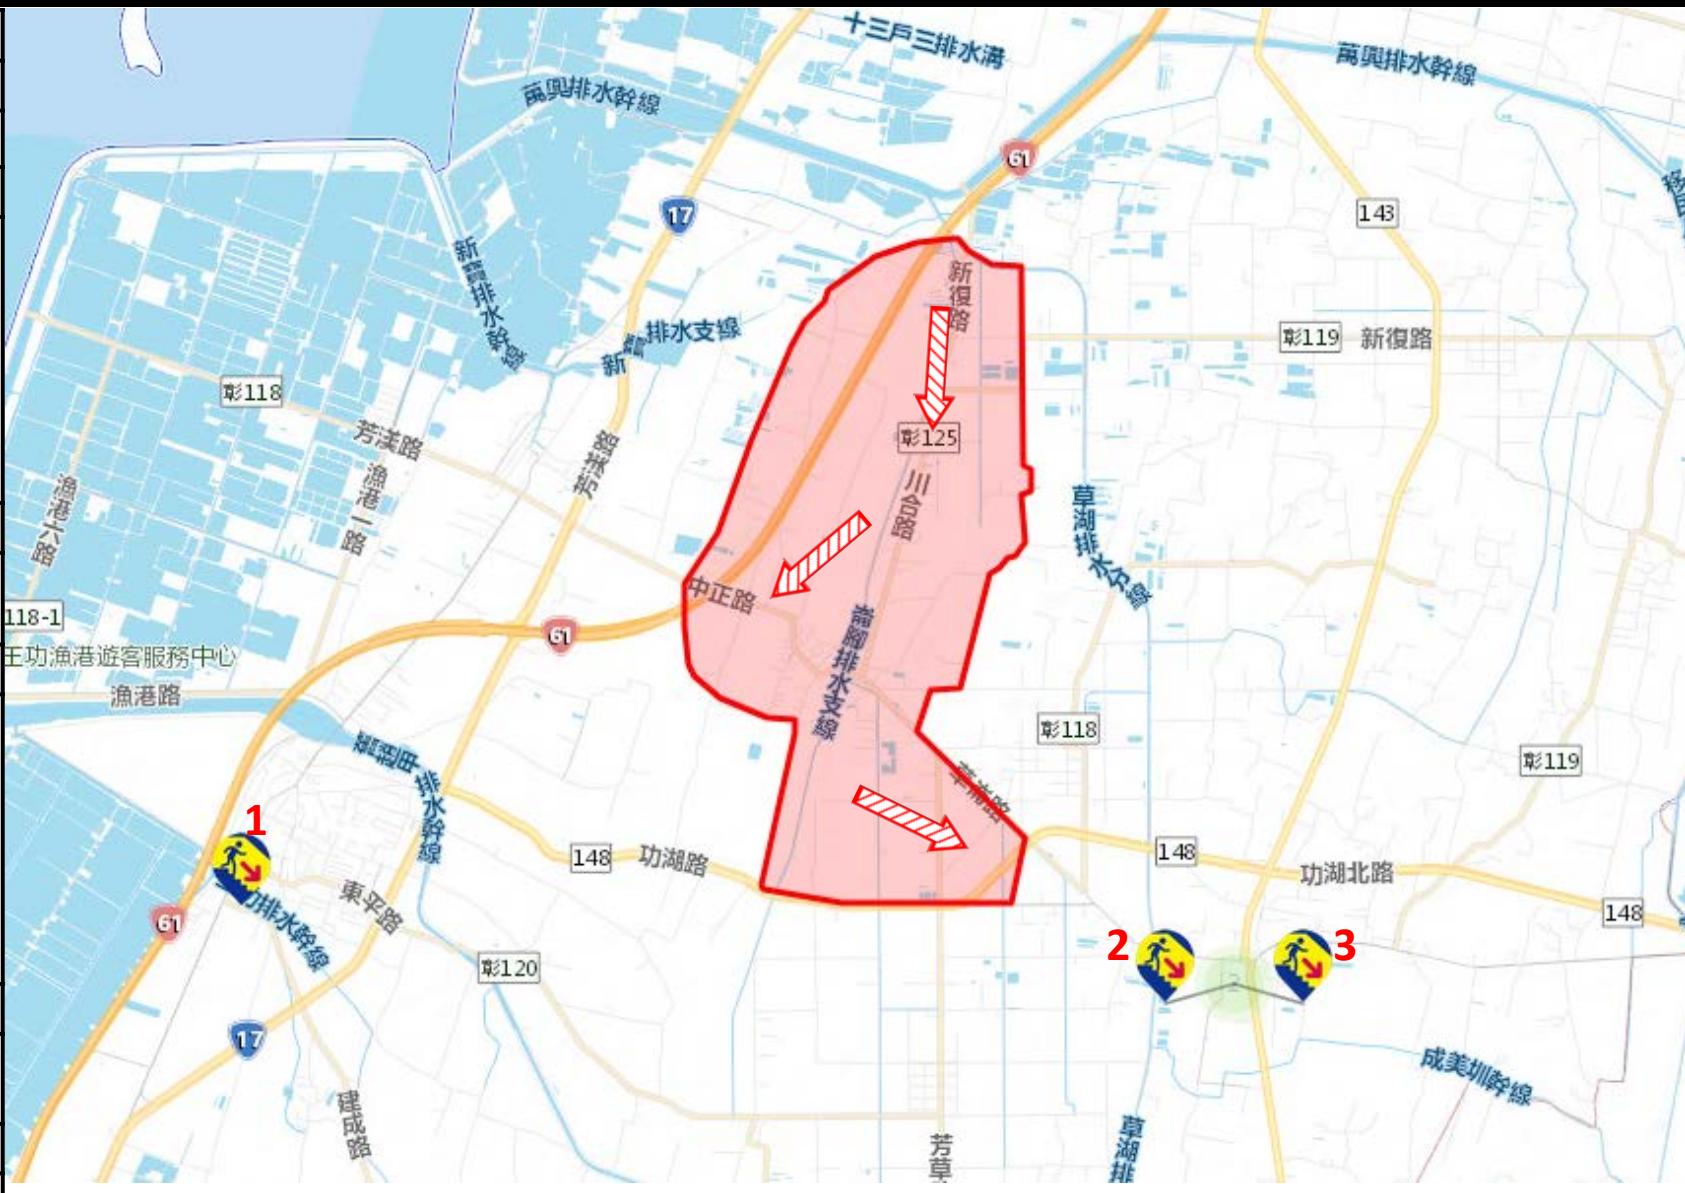

彰化縣芳苑鄉崙腳村防空避難圖

防災資訊
村(里)基本資料
• 總人口數：828人
災害通報單位
*彰化縣災害應變中心 電話：04-7512148
*芳苑鄉災害應變中心 電話：04-8983589
*草湖派出所 電話：04-8862438
*芳苑消防分隊 電話：04-8983677
緊急聯絡人
*村長：陳玉山 電話：04-8935838
防災資料網站
*內政部消防署 https://www.nfa.gov.tw/cht/index.php?
*彰化縣消防局 http://www.chfd.gov.tw
*彰化縣芳苑鄉公所 http://town.chcg.gov.tw/fangyuan/00home/index01.asp
避難原則
立即進入附近防空避難場所避難
避難收容處所
1.芳苑鄉民生村芳漢路王功段266巷17號 2.芳苑鄉草湖村二溪路草2段275號 3.芳苑鄉草湖村草漢路一段59號
芳苑鄉公所112年11月製作

圖例	道路		標示			行政區域	
		國道			政府機關		村(里)界線
		快速道路			警察機關		
		省道			消防機關	圖資來源： 內政部國土測繪中心	
	縣(市)道			學校機關			連鎖便利商店